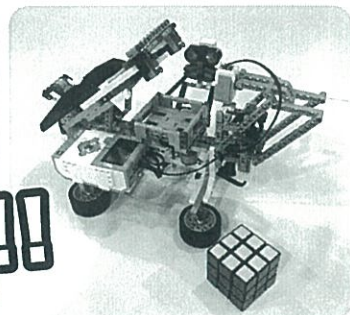

応募方法

メールでの申込になります。下記のアドレスへ申込事項をご記入のうえ返信下さい。※定員になり次第締め切らせて頂きます。

申込要項

学年 / 保護者・児童氏名 / 電話番号

申込期間

7月5日～7月20日

先着50組限定

G-mail

sakamoto.natsumatsuri2019@gmail.com

同会場内

※体験受付完了の方にはgmail.comより返信がありますので受信をできるようにしてください

新企画!!

●対戦随時受付●

ルービックキューブ対決!!

大人でも子供でも
ルービックキューブ腕自慢の方 集まれ~!!

リニア中央新幹線未来の美乃坂本駅
～新リニア駅周辺を自由に創ろう!～

●自由参加●