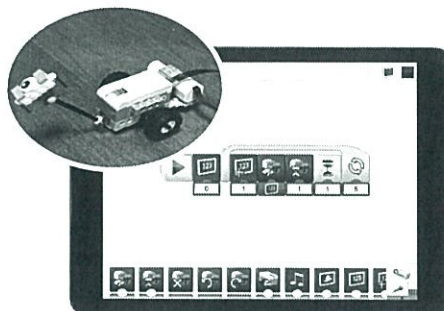

イベントは今年も開催します! /

7/28日

坂本夏まつりイベント

触れて考え創る **みらいの坂本プロジェクト**

名古屋大学レゴ部と一緒にプログラミング体験

～レゴブロックで作ったマシンをプログラミングで動かそう!～

●時間 / 10:00～16:00 ●場所 / 坂本小学校体育館

●プログラミング体験…親子50組 坂本小学校児童

スケジュール

- ①10:00～10:45 / 10組
- ②11:00～11:45 / 10組
- ③13:00～13:45 / 10組
- ④14:00～14:45 / 10組
- ⑤15:00～15:45 / 10組