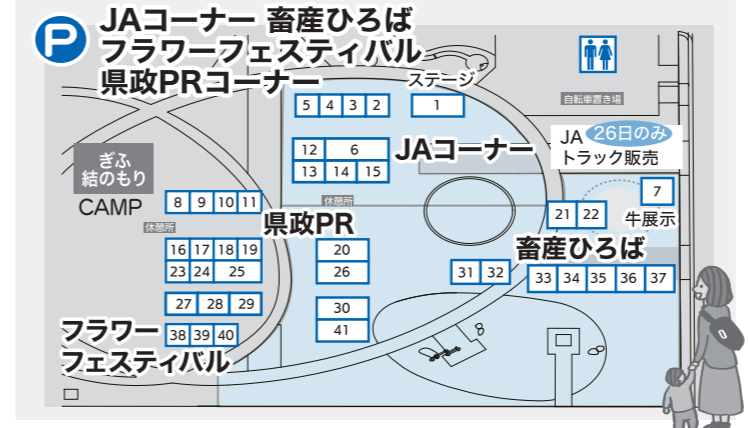

第35回 岐阜県 農業フェスティバル

2024年 10月26日(土) 10:00▶16:00
10月27日(日) 9:00▶16:00

「清流の国ぎふ」文化祭2024
ともに・つなぐ・みらいへ～清流文化の創造～
2024年10月14日(月・祝)～11月24日(日)

会場 岐阜県庁及び県庁周辺
主催 岐阜県農業フェスティバル実行委員会

シャトルバスご利用の方に県産品等が当たる抽選券をプレゼント!

抽選会場 26日(土) 10:00~
西案内所 27日(日) 9:00~

アリーナステージプログラム

26日(土)	27日(日)
9:30 オープニング・開会式	9:00 オープニング
11:15 ぎふ農業女子応援トーク&レディーゴト!じゃんけん	チームミナモダンス
12:15 花贈りコンテスト	岐阜花き品評会
13:15 ぎふの味・伝承名人認定証授与式	ぎふ花飾りコンテスト・イラスト表奏式
14:15 コクチバスから世界農業遺産「清流長良川の鮎」を守るクイズ大会	イラスト表奏式
15:15 花いっパフォーマンス	クイズ大会
	11:00 コクチバスから世界農業遺産「清流長良川の鮎」を守るクイズ大会
	13:00 日本舞踊 西川流 子ども舞踊の実演クイズ大会
	14:45 品評会入賞花きオークション フラワーじゃんけん

27日14:30からの抽選番号はステージ前で配付しますが、なくなり次第配付終了となります。

P ぎふ結のもり JAコーナー・畜産ひろば等

場所	名称	種類	主な催事内容
1	岐阜県JAグループ	体験	ステージ
2	JA岐阜中央会	体験	折り紙作り
3	JAバンク	体験	レクレーション
4	JA共済	体験	身体能力測定
5	JA岐阜厚生連	体験	健康測定
6	岐阜県内農業高等学校	販売	実習製品
7	岐阜県肉用牛協会	体験	繁殖牛とのふれあい
8	ラリージャパン2024	展示	取組紹介
9	岐阜県ポット柿振興会	展示	ポット柿の紹介
10	岐阜県レクリエーション協会	体験	レクレーション
11	ねんりんピック岐阜2025	展示	取組紹介
12	笠松けいばPRコーナー	体験	蹄鉄投げゲーム
13	ぎふ地産地消費フェア	体験	地産地消費ふ応援団
14	考えよう!農畜水産業の未来	体験	クイズ
15	第42回全国都市緑化ぎふフェア	展示	取組使用会
16	岐阜県林政部森林活用推進課	体験	まあるいつみきmini重さ当てゲーム
17	岐阜県地球温暖化防止活動推進センター	体験	みんなでデコ活宣言
18	始めよう!暮らしの脱炭素化アクション	体験	クイズ、アンケート
19	岐阜県環境生活政策課	体験	クイズ、アンケート
20	「推しの岐阜の魚」を探そう	体験	釣り疑似体験
21	岐阜県食肉消費対策協議会	飲食	飛騨牛入りコロッケ
22	奥美濃古地鶏普及推進協議会	飲食	手羽元の唐揚げ
23	NPO法人岐阜県腎臓病協議会	展示	取組紹介
24	子ども家庭課	体験	小物製作
25	里親普及啓発WSコーナー	体験	小物製作
26	水土里の展示会	体験	生き物カード釣り堀
27	寄せ植え華道協会	体験	寄せ植え作成
28	日本ハンギングバスケット協会	体験	ハンギングバスケット作成
29	岐阜県園芸福祉協会	体験	花飾り作成
30	水土里ネットぎふ	体験	子ども向け紙芝居及び塗り絵
31	ちびっこ獣医(じゅうい)さん	体験	獣医体験
32	岐阜県畜産銘柄PRコーナー	展示	銘柄紹介
33	岐阜県酪農農業協同組合連合会	体験	模擬搾乳
34	畜産○×クイズ	体験	クイズ
35	岐阜県養鶏協会	体験	ひよこのふれあい
36	岐阜県養豚協会	体験	豚肉消費促進PR
37	岐阜県肉用牛協会	体験	飛騨牛PR
38	ぎふ花と緑の振興コンソーシアム	展示	取組紹介
39	本巣郡花き振興会	販売	鉢花
40	恵那花き研究会ますだ農園	販売	シクラメン
41	NOSAI岐阜	体験	大豆の箸つまみ取り