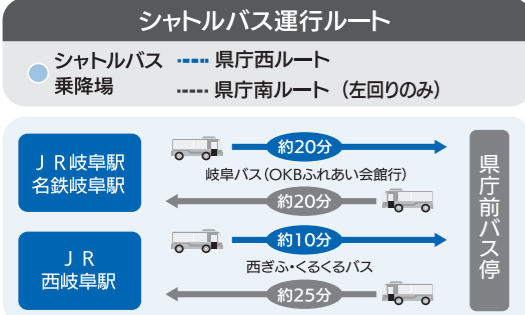

第35回 岐阜県 農業フェスティバル

2024年 10月26日(土) 10:00▶16:00
10月27日(日) 9:00▶16:00

「清流の国ぎふ」文化祭2024
ともに・つなぐ・みらいへ～清流文化の創造～
2024年10月14日(月・祝)～11月24日(日)

会場 岐阜県庁及び県庁周辺
主催 岐阜県農業フェスティバル実行委員会

シャトルバスご利用の方に県産品等が当たる抽選券をプレゼント!

抽選会場 26日(土) 10:00~
西案内所 27日(日) 9:00~