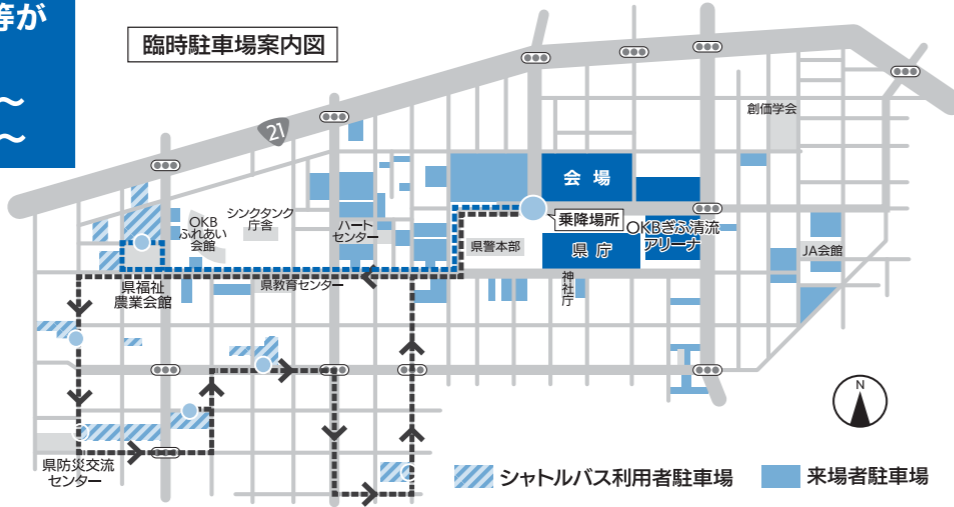

第35回 岐阜県 農業フェスティバル

2024年 10月26日(土) 10:00▶16:00
10月27日(日) 9:00▶16:00

「清流の国ぎふ」文化祭2024
ともに・つなぐ・みらいへ～清流文化の創造～
2024年10月14日(月・祝)～11月24日(日)

会場 岐阜県庁及び県庁周辺
主催 岐阜県農業フェスティバル実行委員会

シャトルバスご利用の方に県産品等が当たる抽選券をプレゼント!

抽選会場 26日(土) 10:00~
西案内所 27日(日) 9:00~

アリーナステージプログラム

26日(土)	27日(日)
9:30 オープニング・開会式	9:00 オープニング
11:15 ぎふ農業女子応援トーク&レディーゴト!じゃんけん	チームミナモダンス
12:15 花贈りコンテスト	岐阜花き品評会
13:15 ぎふの味・伝承名人認定証授与式	ぎふ花飾りコンテスト・イラスト表奏式
14:15 コクチバスから世界農業遺産「清流長良川の鮎」を守るクイズ大会	イラスト表奏式
15:15 花いっパフォーマンス	クイズ大会
	11:00 コクチバスから世界農業遺産「清流長良川の鮎」を守るクイズ大会
	13:00 日本舞踊 西川流 子ども舞踊の実演クイズ大会
	14:45 品評会入賞花きオークション フラワーじゃんけん